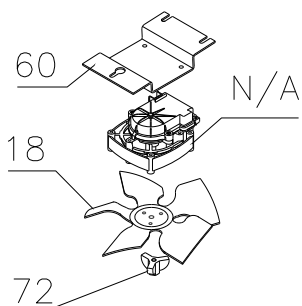

Evaporator fan

3608 – 3620

3620 -