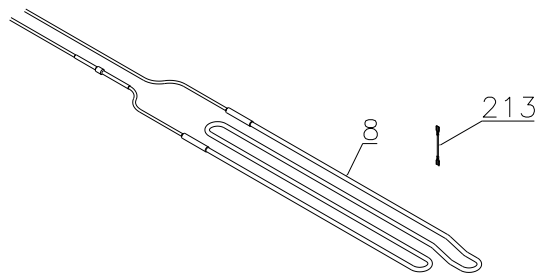

Defrost heater

3608 – 0112

0112 -