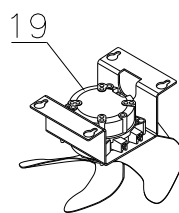

Evaporator fan

3608 – 3620

3620 -