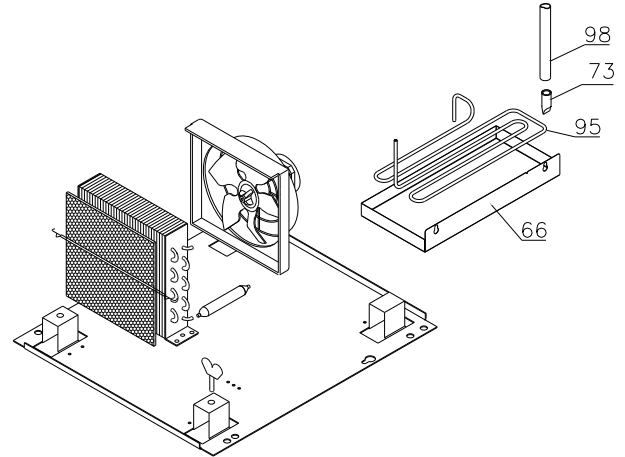

Compiled.		Latest revision.			Deleted.	
Date	Name	Date	Name	Rev.no	Date	Name
21.08.08	JP	30.01.23	JOLU	026		

Re-evaporation parts

3608 – 4308

4308 -

Evaporator cover

3608 – 1009

1090 -

Description :