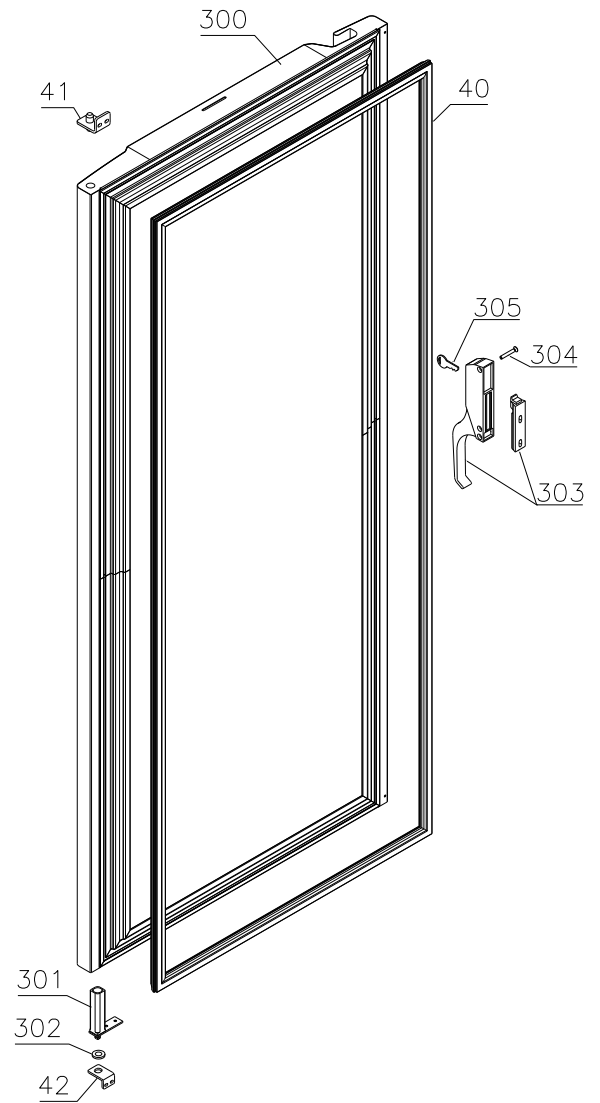

Righthand: