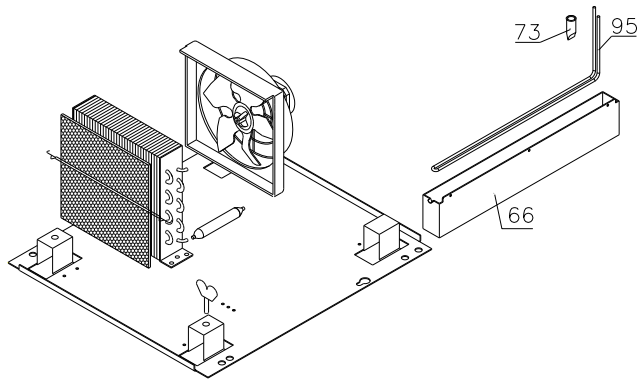

Compiled.		Latest revision.			Deleted.	
Date	Name	Date	Name	Rev.no	Date	Name
21.08.08	JP	30.01.23	JOLU	026		

Re-evaporation parts

3608 – 4308

4308 -

Evaporator cover

3608 – 1009

1090 -

Description :