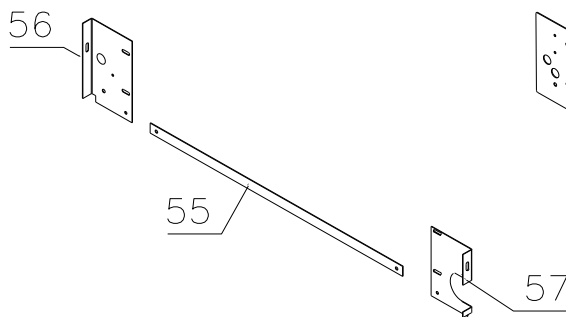

Compiled.		Latest revision.			Deleted.	
Date	Name	Date	Name	Rev.no	Date	Name
21.08.08	JP	30.01.23	JOLU	026		

Re-evaporation parts

3608 – 4308

4308 -

Evaporator cover

3608 – 1009

1090 -

Description :