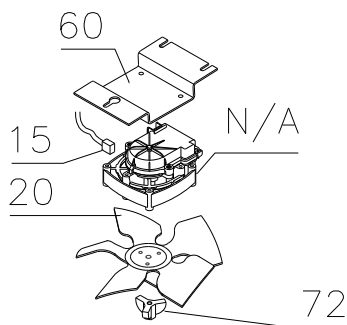

625: 1207 – 2811
425: 1207 – 0112

625: 2811 -
425: 0112 -

Evaporator fan

1207 – 3620

3620 -

Description :

**Spare parts list for BioMidi
 RR/RF 425/625 RG/LG/CG**

Compiled.		Latest revision.			Deleted.	
Date	Name	Date	Name	Rev.no	Date	Name
25.06.07	JP	23.10.23	megv	038		