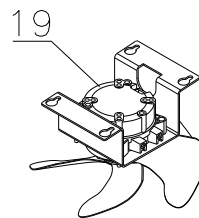

625: 1207 – 2811
425: 1207 – 0112

625: 2811 -
425: 0112 -

Evaporator fan

1207 – 3620

3620 -

Description :

**Spare parts list for BioMidi
 RR/RF 425/625 RG/LG/CG**

Compiled.		Latest revision.			Deleted.	
Date	Name	Date	Name	Rev.no	Date	Name
25.06.07	JP	23.10.23	megv	038		